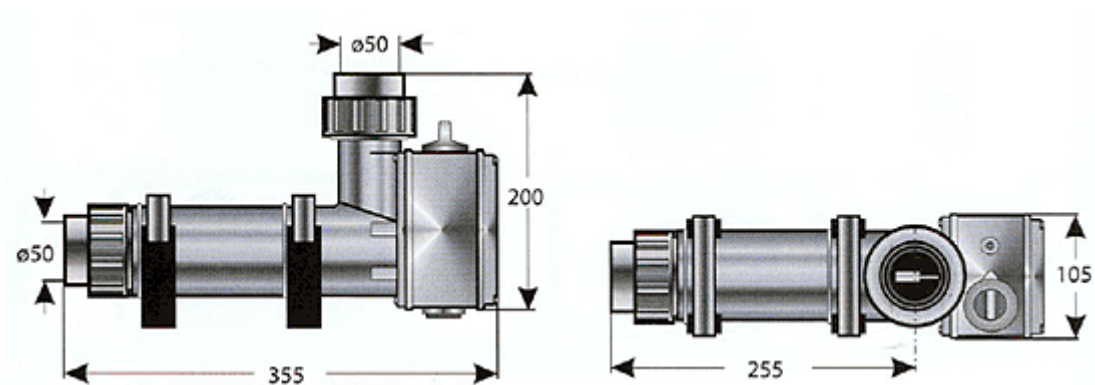

Pahlén elektrische wisselaar ABS 12kW 141603

Pahlén elektrische wisselaar ABS 12kW
Artikelnummer leverancier: 141603

Maatvoering Pahlén elektrische wisselaar ABS 12kW:

Overzicht stroomopname Pahlén elektrische wisselaar ABS 12kW:

Item no.	kW	Amp. 3-phase		Length mm	
		230V	400V	A	B
141603	12,0	29	18	540	440