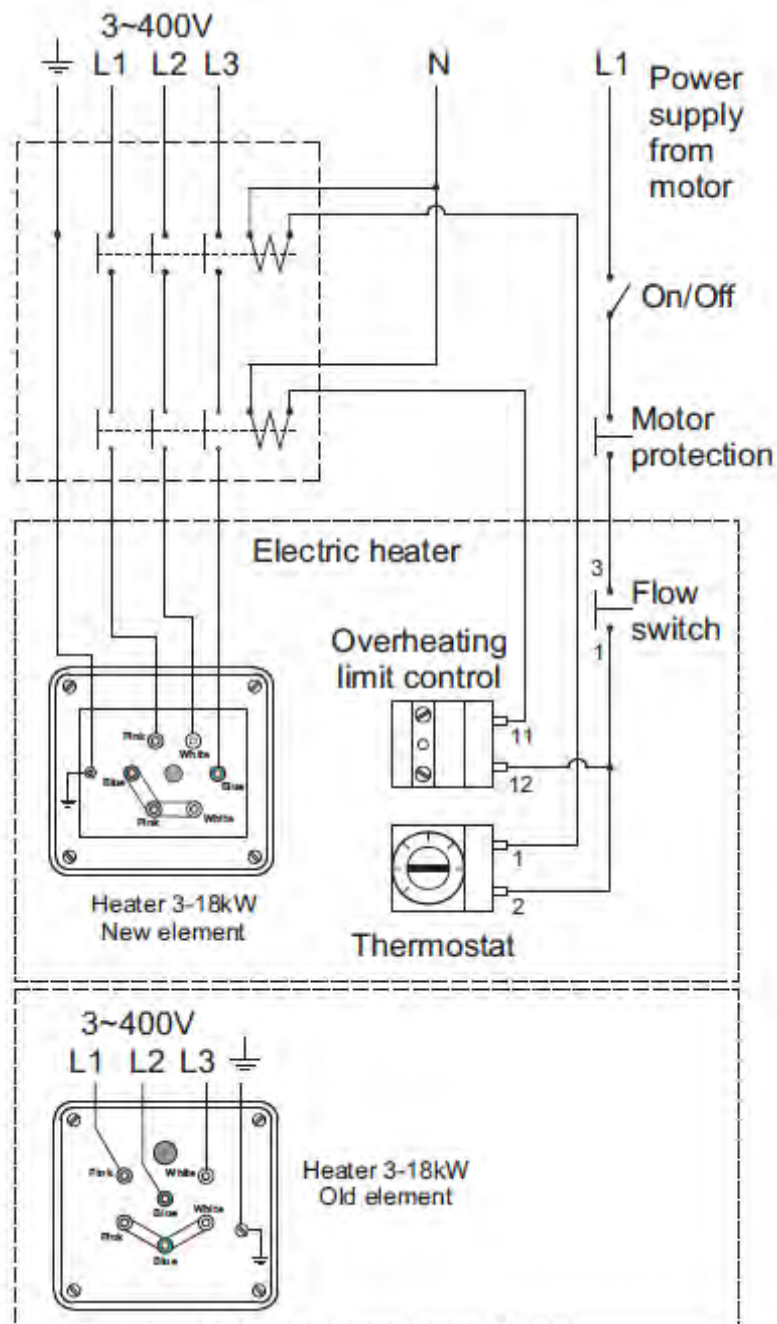

Pahlén elektrische wisselaars

Pahlén elektrische wisselaars – ABS, aansluitschema's
Artikelnummer leverancier: 141600 t/m 141605

Pahlén elektrische wisselaars

Pahlén elektrische wisselaars