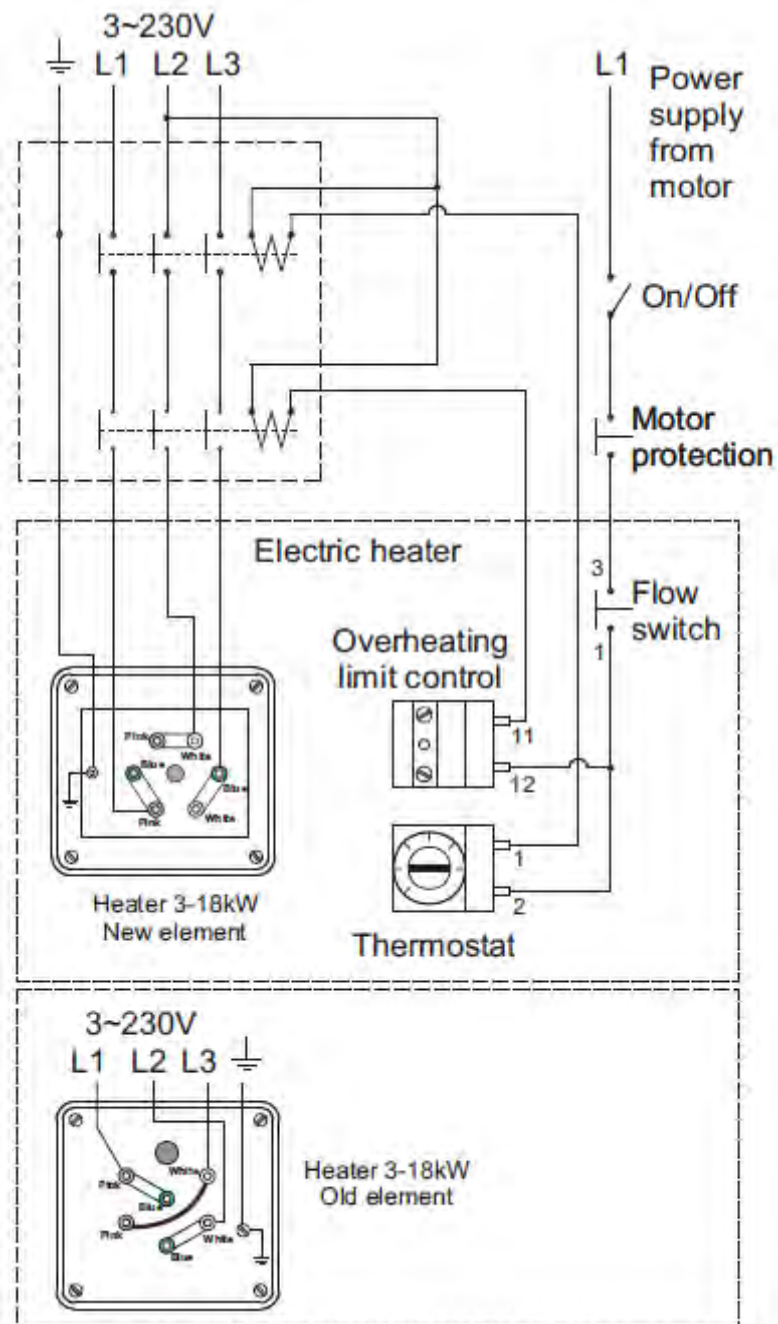

Pahlén elektrische wisselaars

Pahlén elektrische wisselaars – ABS, aansluitschema's
Artikelnummer leverancier: 141600 t/m 141605

Pahlén elektrische wisselaars

Pahlén elektrische wisselaars