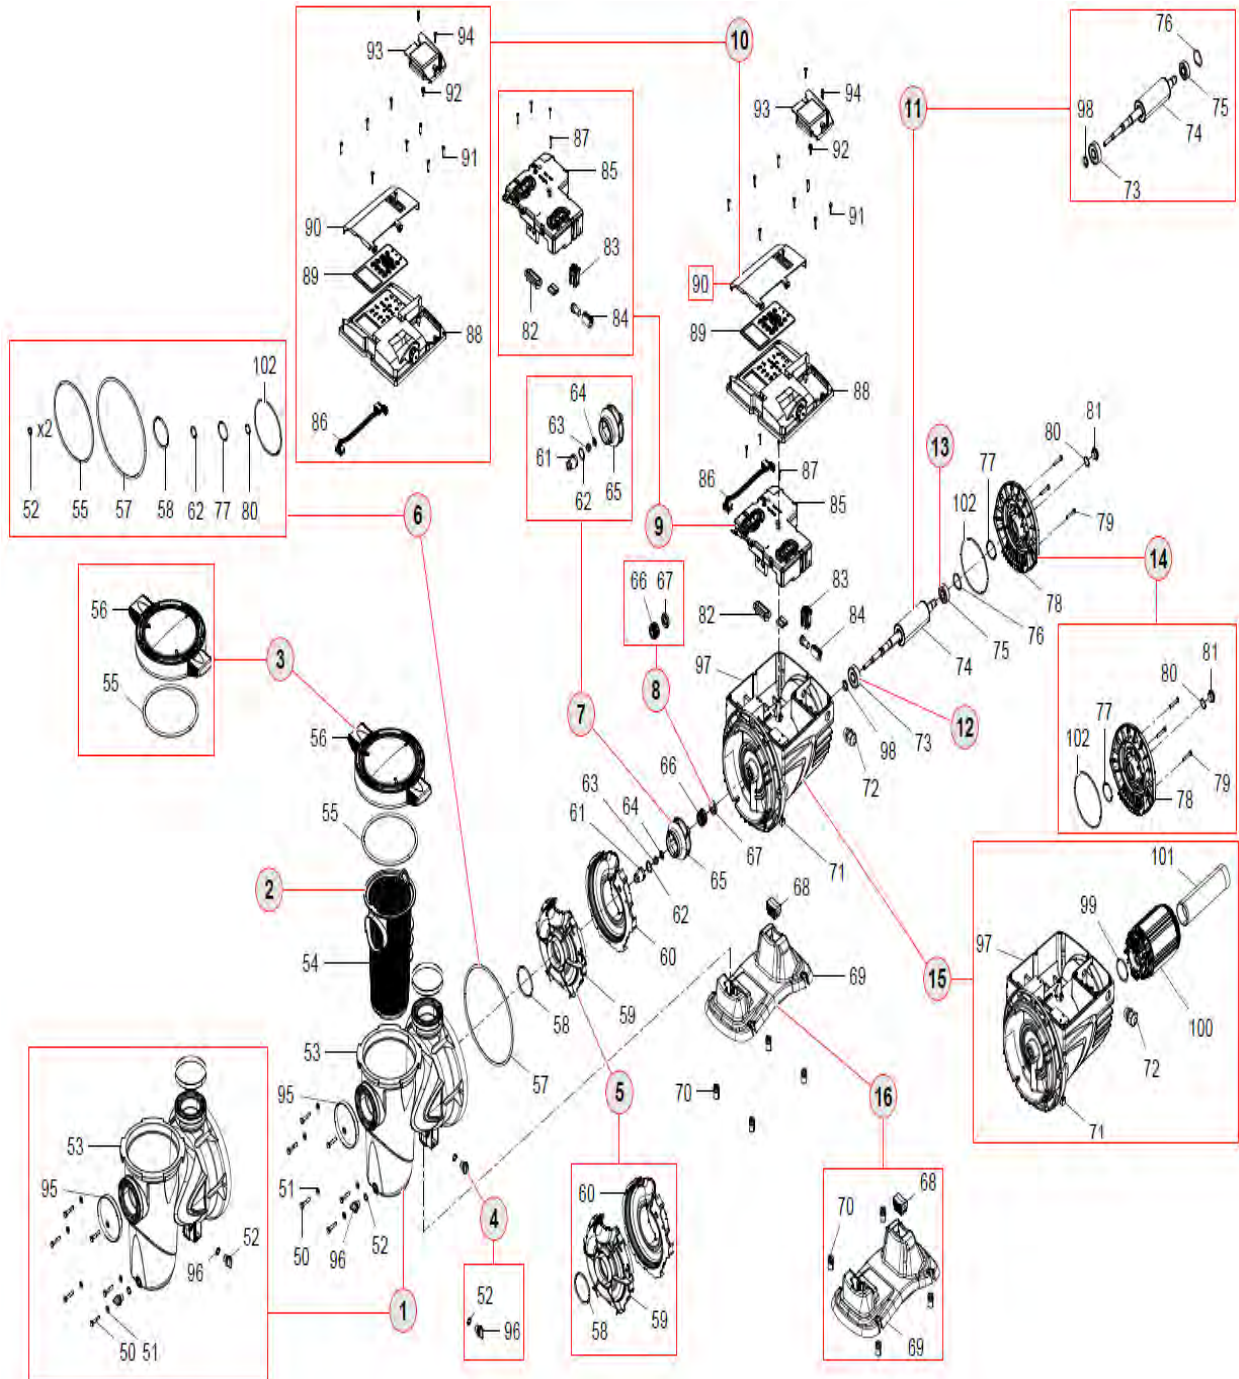

DAB E-Swim 150 SVRS - 1,25 kW(P1)/230 V

DAB E-Swim 150 SVRS - 1,25 kW(P1)/230 V

Positie	Omschrijving	Artikel Pomaz	Aantal	Artikel Lc	Bijzonderheden
1	Pomphuis compleet	19 34.100	1	R00010334	
2	Pompmand	19 34.101	1	R00010365	Wit
3	Pomp deksel compleet		1	R00010358	
4	Leeglaat plug compleet		1	R00010367	
5	Diffuser		1	SP00002538	
6	Dichting set	19 34.102	1	SP00002539	
7	Waaier compleet	19 34.103	1	SP00002540	
8	Seal set 15mm	19 34.104	1	R00010355	
9	Hoofdprint unit	19 34.105	1	SP00002541	
10	Display compleet	19 34.106	1	SP00002542	
11	Rotor compleet met lagers	19 34.107	1	SP00002543	
12	Kogellager 6302	19 53.020	1	R00010356	
13	Kogellager 6202	19 53.021	1	R00010751	
14	Lager-schild achter compleet	19 34.110	1	SP00002544	
15	Stator compleet met isolatie	19 34.111	1	SP00002545	
16	Motorvoet compleet	19 34.112	1	R00010366	
90	Klepje display		1	SP00003548	